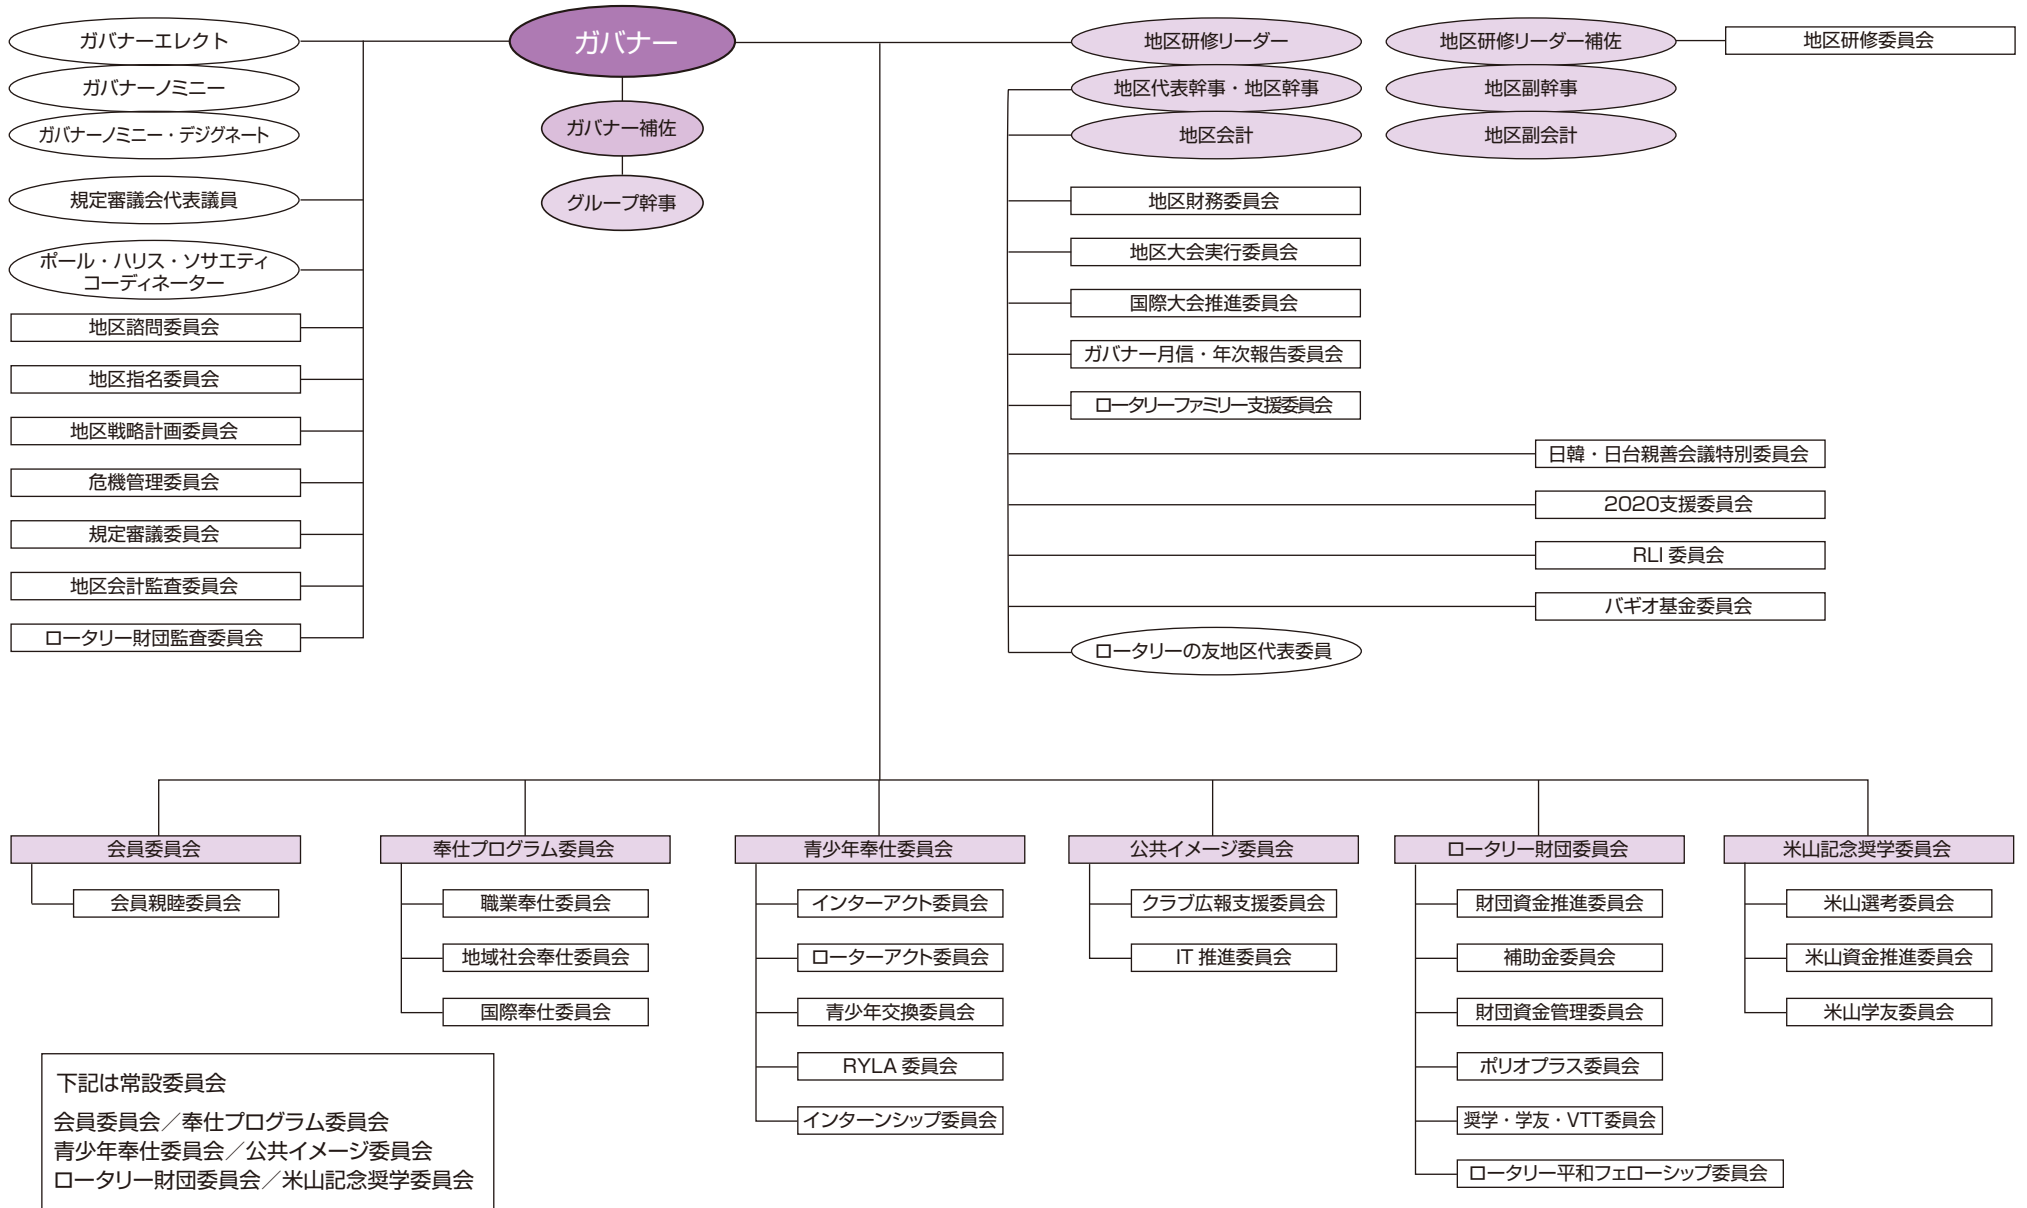

2021-22 第2750地区 組織図

Rotary International District 2750 Organization Chart for 2021-22