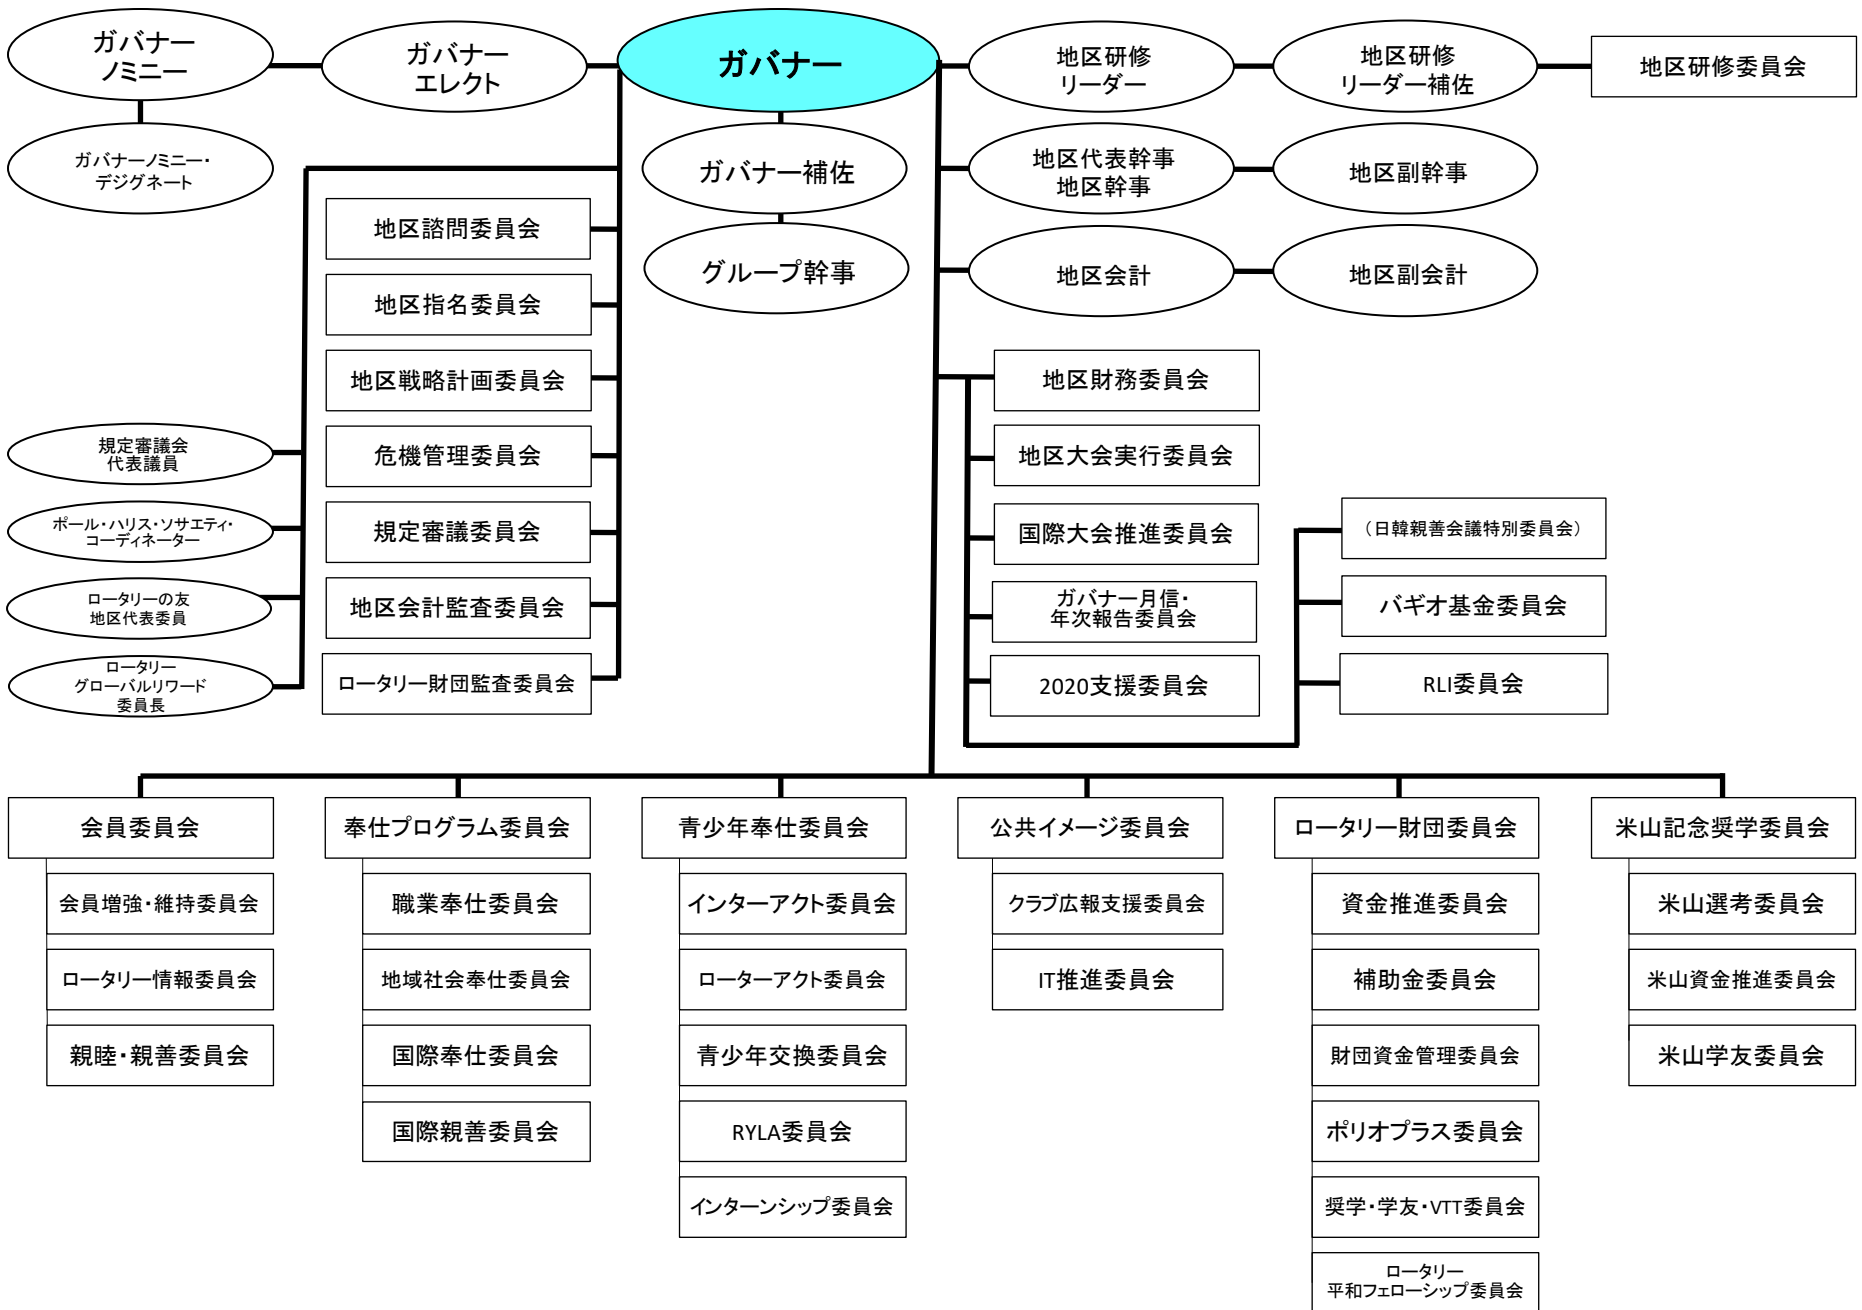

国際ロータリー第2750地区 2020-21年度 組織図

# Rotary International District 2750 Organization Chart for 2020-21